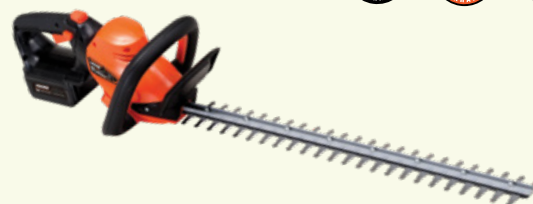

Bar kod: 4934110780001

~~310 KM~~ AKCIJSKA CIJENA
279 KM

DHC-310/60

Broj artikla: 074354

// Dužina sečiva: 60 cm
// Autonomija sa 2Ah baterijom: 55 min
// Autonomija sa 4Ah baterijom: 75 min
// Težina bez baterije: 2.6kg