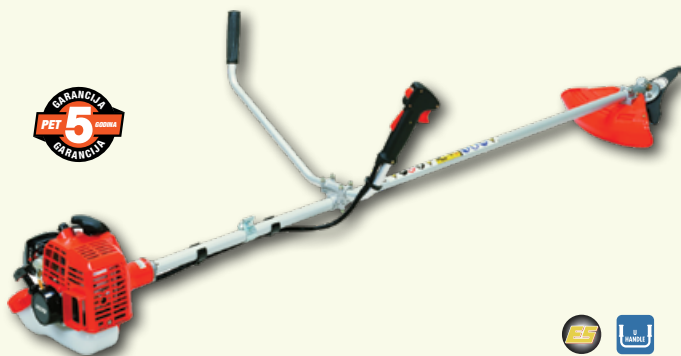

SRM-222ES/U

Broj artikla: 056524

- // Zapremina motora: 21.2 cm³
- // Snaga motora: 0.71 kW / 0.97 KS
- // Standardizovan rezni alat: glava sa silkom + 3T nož
- // Masa: 4.9 kg

Bar kod: 4934110704854

REDOVNA CIJENA

585 KM